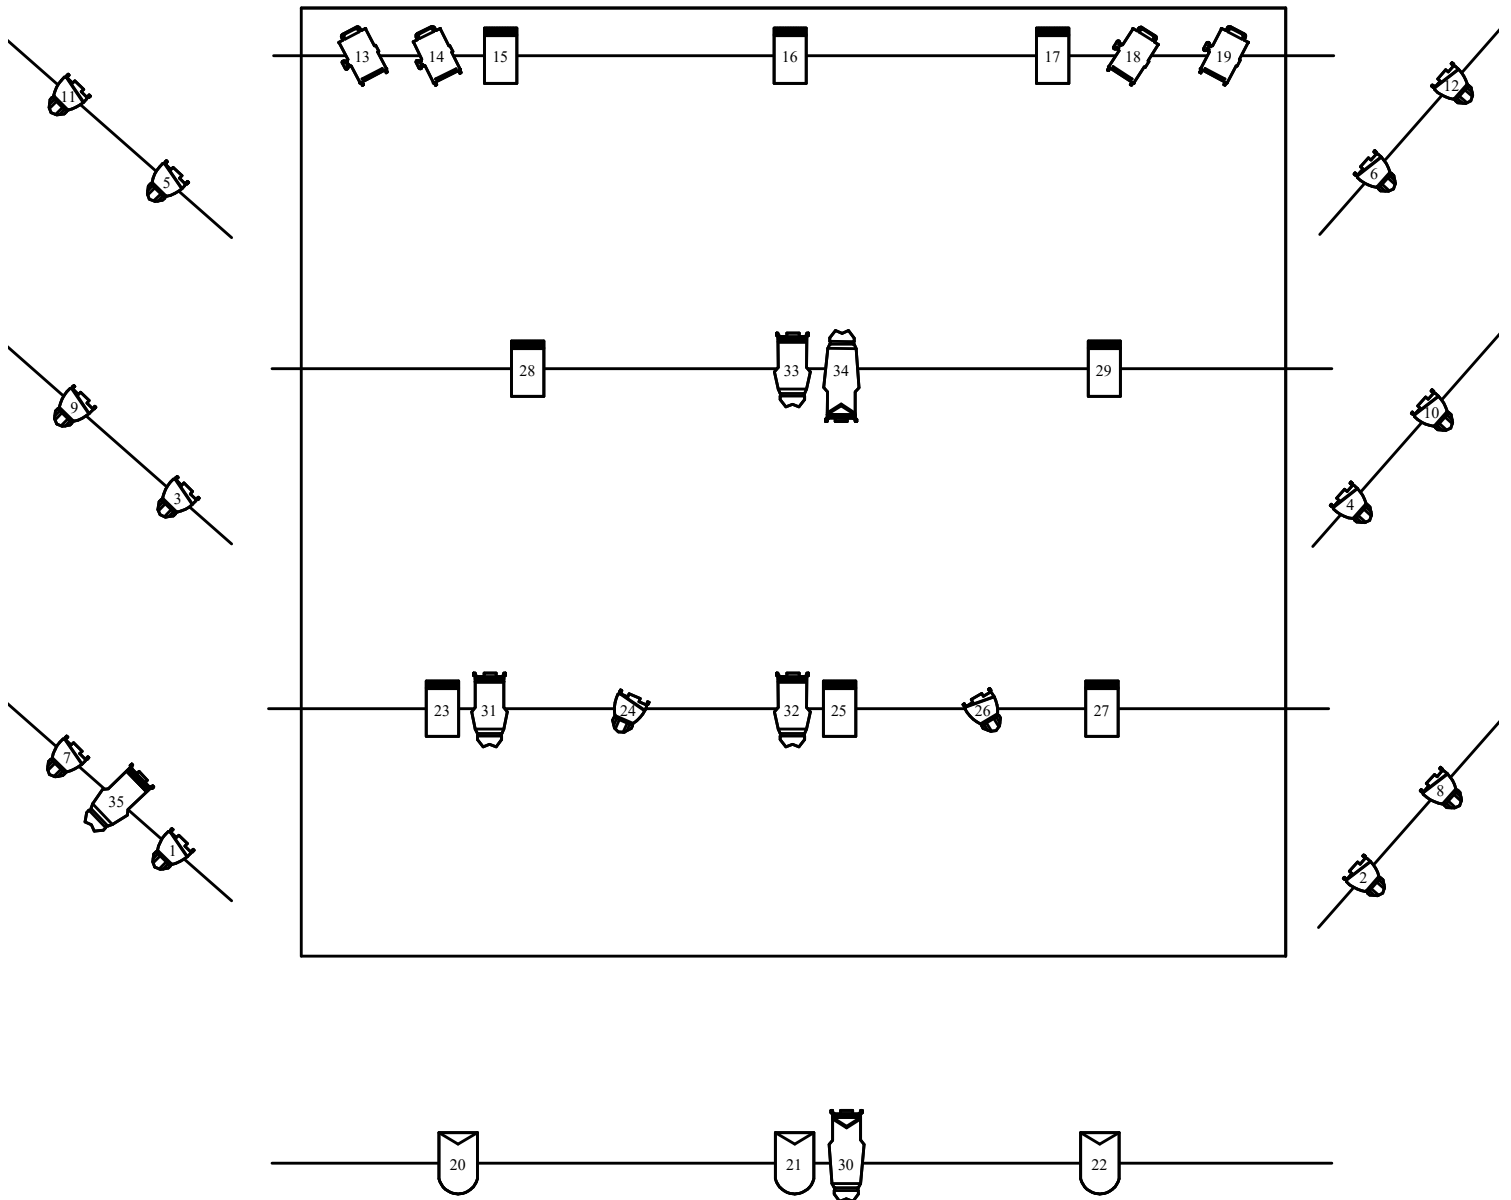

Plano de iluminación WIP

Rubik Companyia

La Fundición / Enero de 2018

	PAR 64
	ETC Source Four o Similar
	Quartet PC 650W
	LDR PC 1000
	Quartet ellipsoidal 20/40
	ETC ellipsoidal Jr 25/50

Diseño: Emilio Cordero Checa